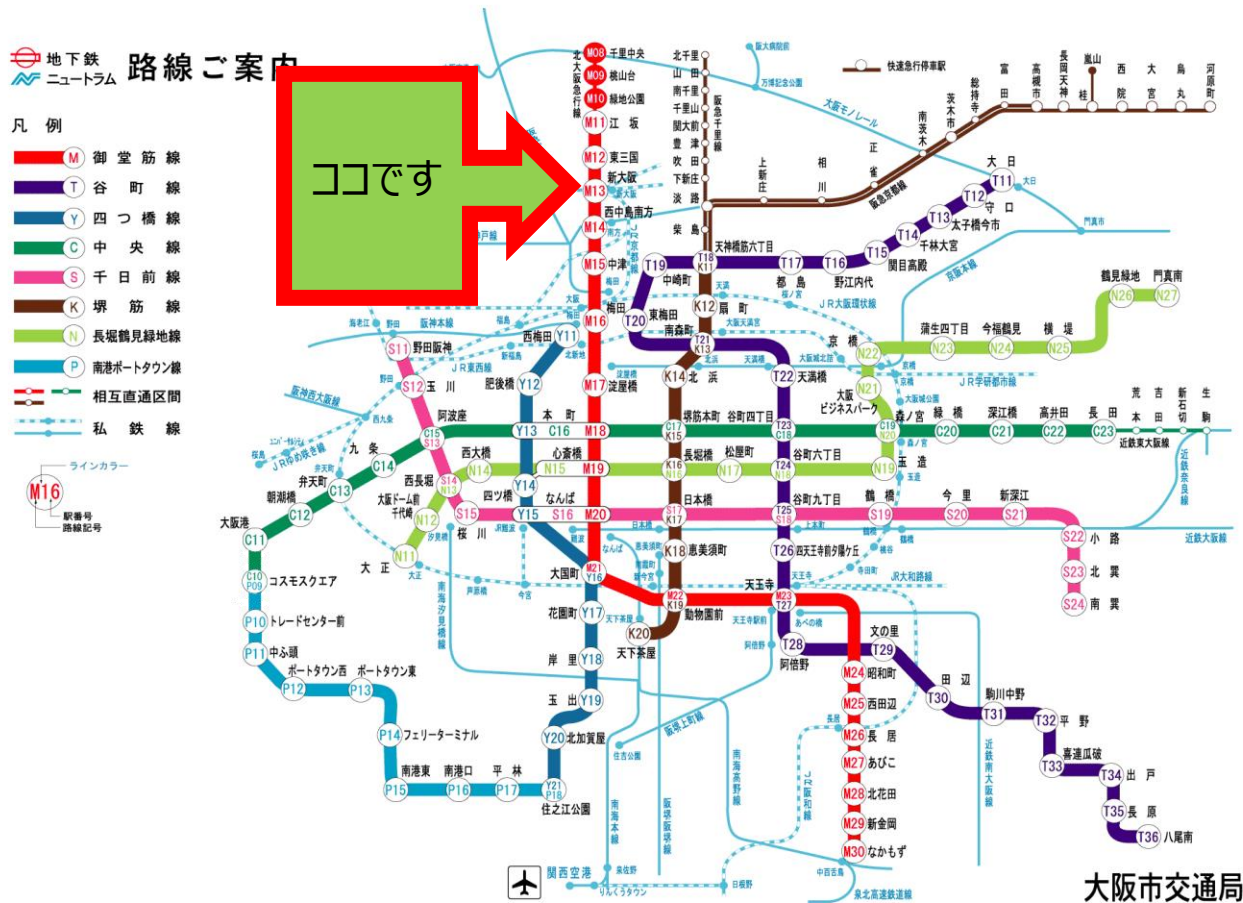

新大阪駅への行き方と集合場所

この写真は JR 線と地下鉄線を使
っての新大阪駅への行き方です。

JR で来る人は、大阪駅から京都
線に乗り換えてください。

赤丸の所が新大阪駅です。

新大阪駅構内図

4階 新幹線ホーム

3階

地下鉄線を利用した人は、

三階の御堂筋線の駅から降りて改札を出ます。

そこから一階まで降りてください。

一階に着いたら、建物の外に出て、

阪急バスターミナルに行ってください。

阪急バスきっぷ売場の待合室が集合場所です。

JR 線を利用した人は、

一階の在来線ホームを出て、

外に出て阪急バスターミナルに行ってください。

こちらも同じく、

阪急バスきっぷ売場が集合場所です。