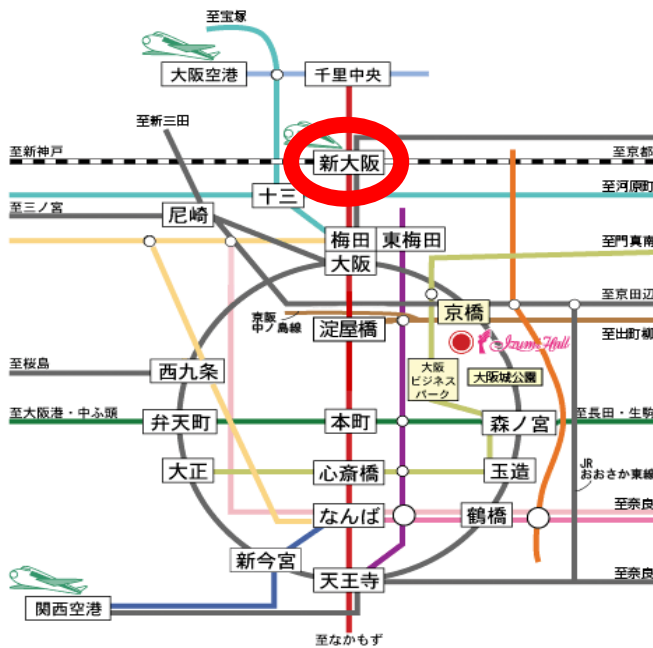

新大阪駅への行き方と集合場所

この写真は JR 線と地下鉄線を使
っての新大阪駅への行き方です。

JR で来る人は、大阪駅から京都
線に乗り換えてください。

赤丸の所が新大阪駅です。

新大阪駅構内図

4階 新幹線ホーム

3階

地下鉄線を利用した人は、

三階の御堂筋線の駅から降りて改札を出ます。

そこから一階まで降りてください。

一階に着いたら、建物の外に出て、

阪急バスターミナルに行ってください。

阪急バスきっぷ売場の待合室が集合場所です。

JR 線を利用した人は、

一階の在来線ホームを出て、

外に出て阪急バスターミナルに行ってください。

こちらも同じく、

阪急バスきっぷ売場が集合場所です。